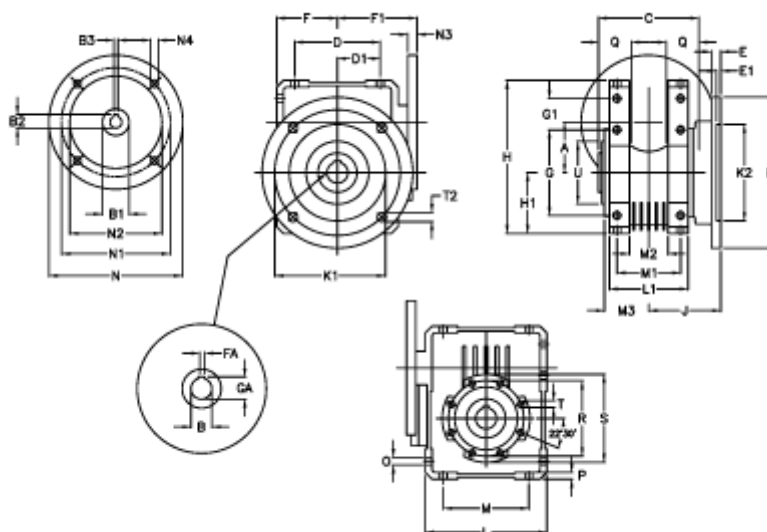

Varenummer: 392208603053016  
 Beskrivelse: Snekkegear med skridnav  
 W86 L1-UFC-30-P80 B5

## Mål

A = 86.90	E = 15	H = 245.5	M = 144	N4 = 11,5	U = 110
B = 35	E1 = 6	H1 = 100.0	M1 = 101	O = 11.5	
B1 E7 = 19	F = 100	J = 110.5	M2 = 57	P = 11	
B2 = 21.8	F1 = 128	K = 210	M3 = 64.5	Q = 45	
B3 H9 = 6	FA = 10	K1 = 176	N = 200	R = 130	
C = 140	G = 144	K2 = 152	N1 = 165	S = 150	
D = 144.0	G1 = 45.5	L = 200	N2 = 130	T = M10x18	
D1 = 72.0	GA = 38.3	L1 = 125	N3 = 12	T2 = 12.5	